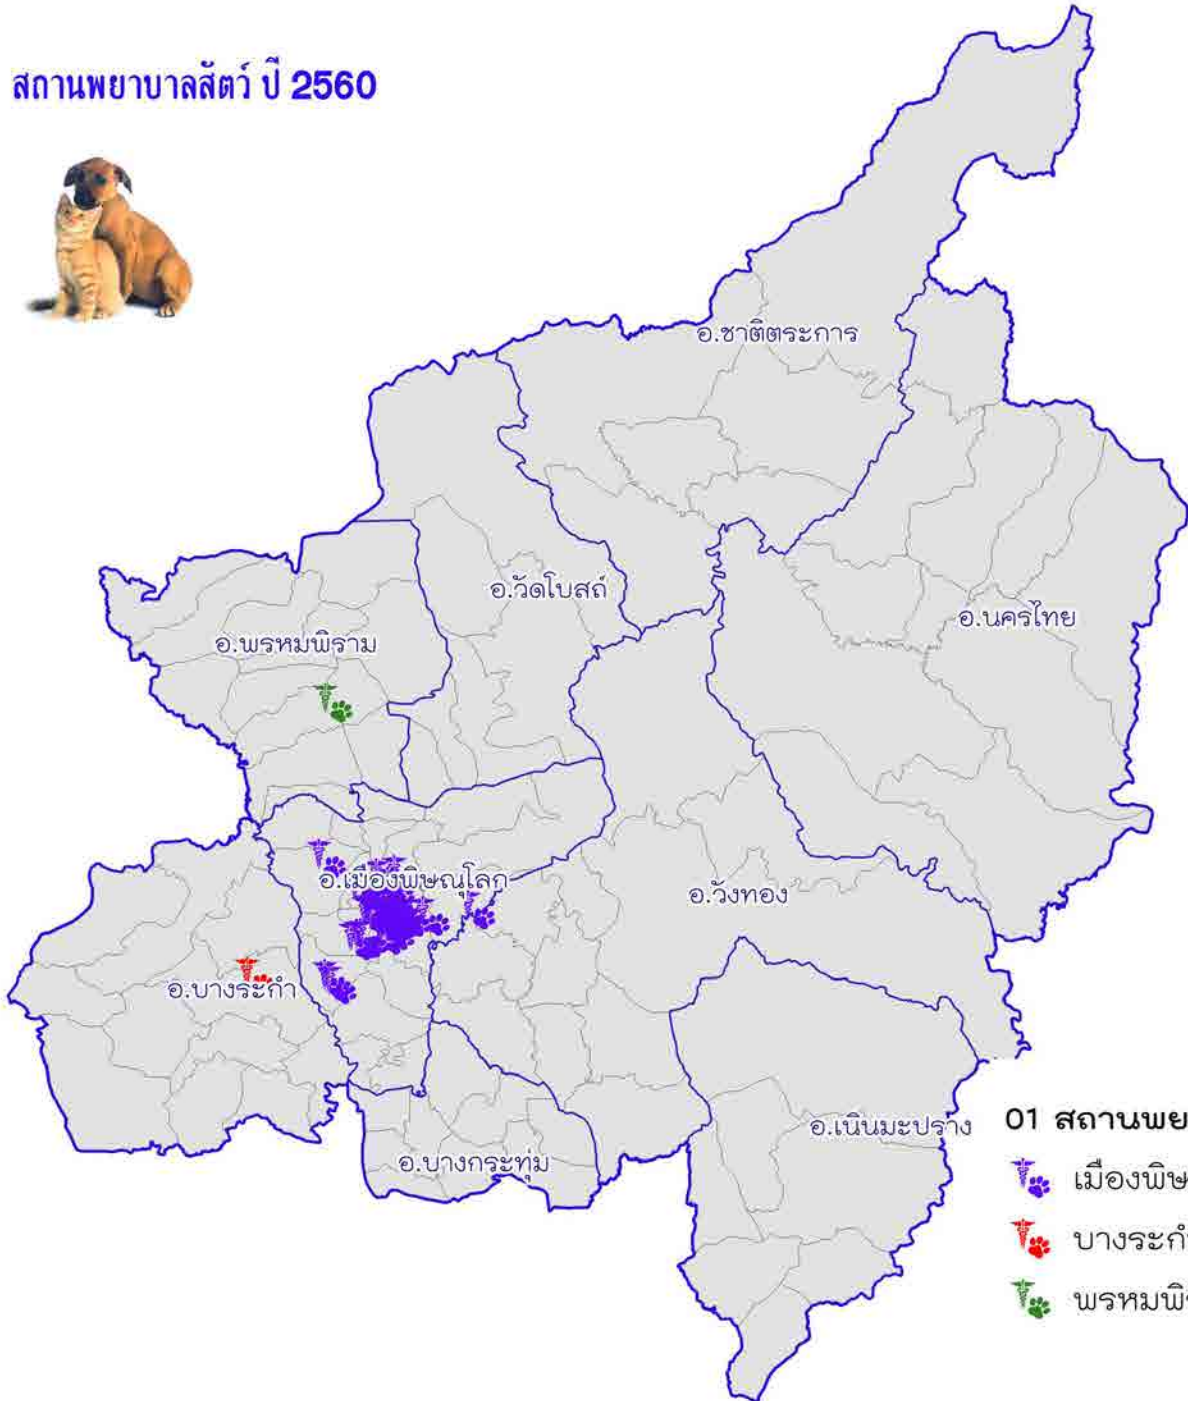

สถานพยาบาลสัตว์ ปี 2560

01 สถานพยาบาลสัตว์ [31]

 เมืองพิษณุโลก [29]

 บางระกำ [1]

 พรมพิราม [1]